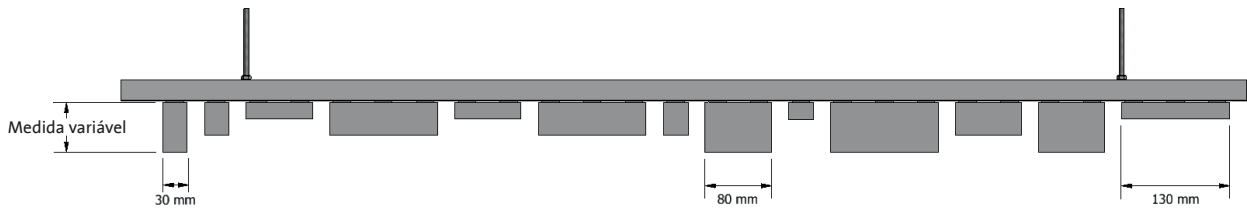

LAMINEX U Multiformato

Lâminas com cantos retos
Separação aberta entre lâminas

VANTAGENS DO PRODUTO

- Durabilidade
- Estética
- Variedade de cores
- Facilidade de montagem e desmontagem
- Economia de espaço
- Diversas combinações com lâminas de diferentes larguras e alturas aplicadas no mesmo perfil

Marcação CE

DOP GBX.2022.05

Dimensões	MULTIFORMATO Diversas combinações com diferentes larguras disponíveis (30, 80 e 130 mm) e alturas variáveis. Comprimento: variável (até 4000 mm)
Separação entre lâminas	Separação aberta de 20 mm
Cantos	Retos
Materiais	Alumínio
Espessura	0,5 mm
Revestimento	Pré-lacado
Cores	Branco Cinza metalizado (RAL 9006) Preto Imitação de madeira escura / madeira clara Cinza antracite (RAL 7016)
Perfurações	Sob consulta

Sistema de montagem

Componentes

Lâmina U

Perfil de suspensão
PO30Peça de união
para perfil PO30Topo para
Lâminas U