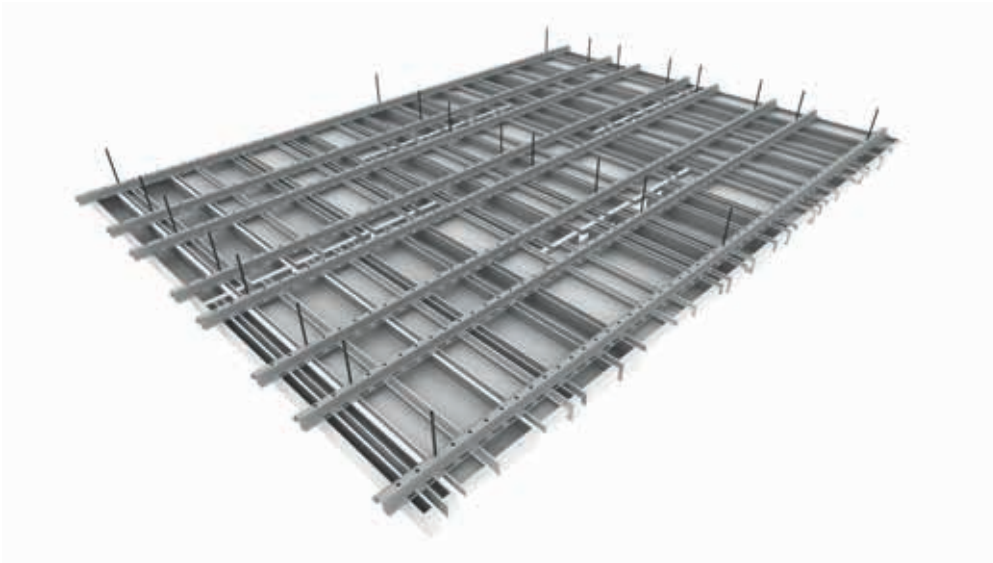

LAMINEX U Multiformato

Lâminas com cantos retos
Separação aberta entre lâminas

VANTAGENS DO PRODUTO

- Durabilidade
- Estética
- Variedade de cores
- Facilidade de montagem e desmontagem
- Economia de espaço
- Diversas combinações com lâminas de diferentes larguras e alturas aplicadas no mesmo perfil

Acesso ao sub tecto

O sistema de tecto é amovível.

Reação ao fogo

Euroclasse A1 segundo a norma EN-13501-1.

Meio ambiente e saúde

Os tectos metálicos GABELEX em alumínio são 100% recicláveis, não emitem compostos orgânicos voláteis (COV's) nem formaldeídos e contribuem para as certificações ambientais de edifícios.

Marcação CE

DOP GBX.2022.05

Dimensões	MULTIFORMATO Diversas combinações com diferentes larguras disponíveis (30, 80 e 130 mm) e alturas variáveis. Comprimento: variável (até 4000 mm)
Separação entre lâminas	Separação aberta de 20 mm
Cantos	Retos
Materiais	Alumínio
Espessura	0,5 mm
Revestimento	Pré-lacado
Cores	Branco Cinza metalizado (RAL 9006) Preto Imitação de madeira escura / madeira clara Cinza antracite (RAL 7016)
Perfurações	Sob consulta

Sistema de montagem

Componentes

Lâmina U

Perfil de suspensão
PO30Peça de união
para perfil PO30Topo para
Lâminas U